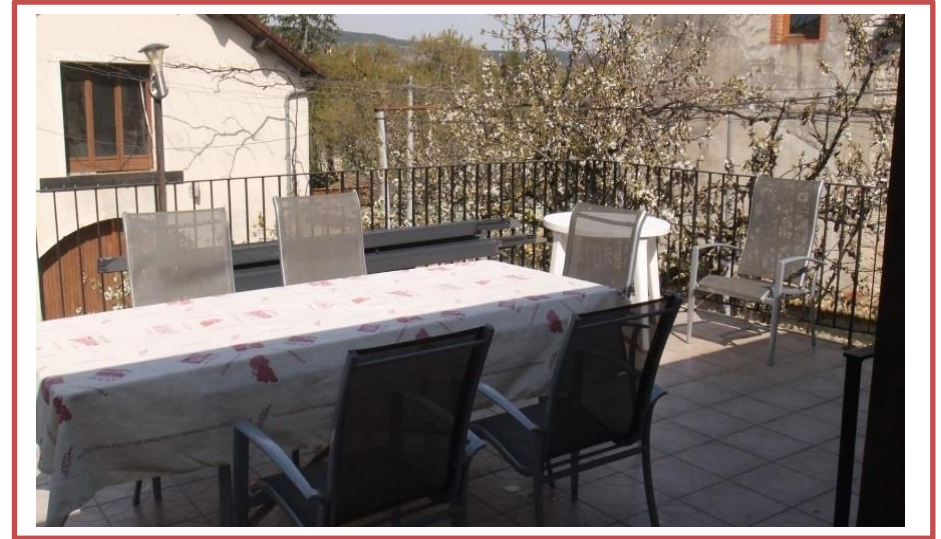

### **La demeure du cellier, maison de 240 m2**

Située au 27 boulevard Clemenceau 21200 BEAUNE dans une propriété viticole CELLIER DE LA VIEILLE GRANGE, vue sur les remparts de Beaune d'un côté donc proche du centre-ville et de l'autre côté, vue sur la montagne de Beaune ainsi maison au calme avec terrasse et piscine chauffée :

En face c'est notre cuverie et cour intérieure pour garer vos voitures et personne en vis-à-vis.